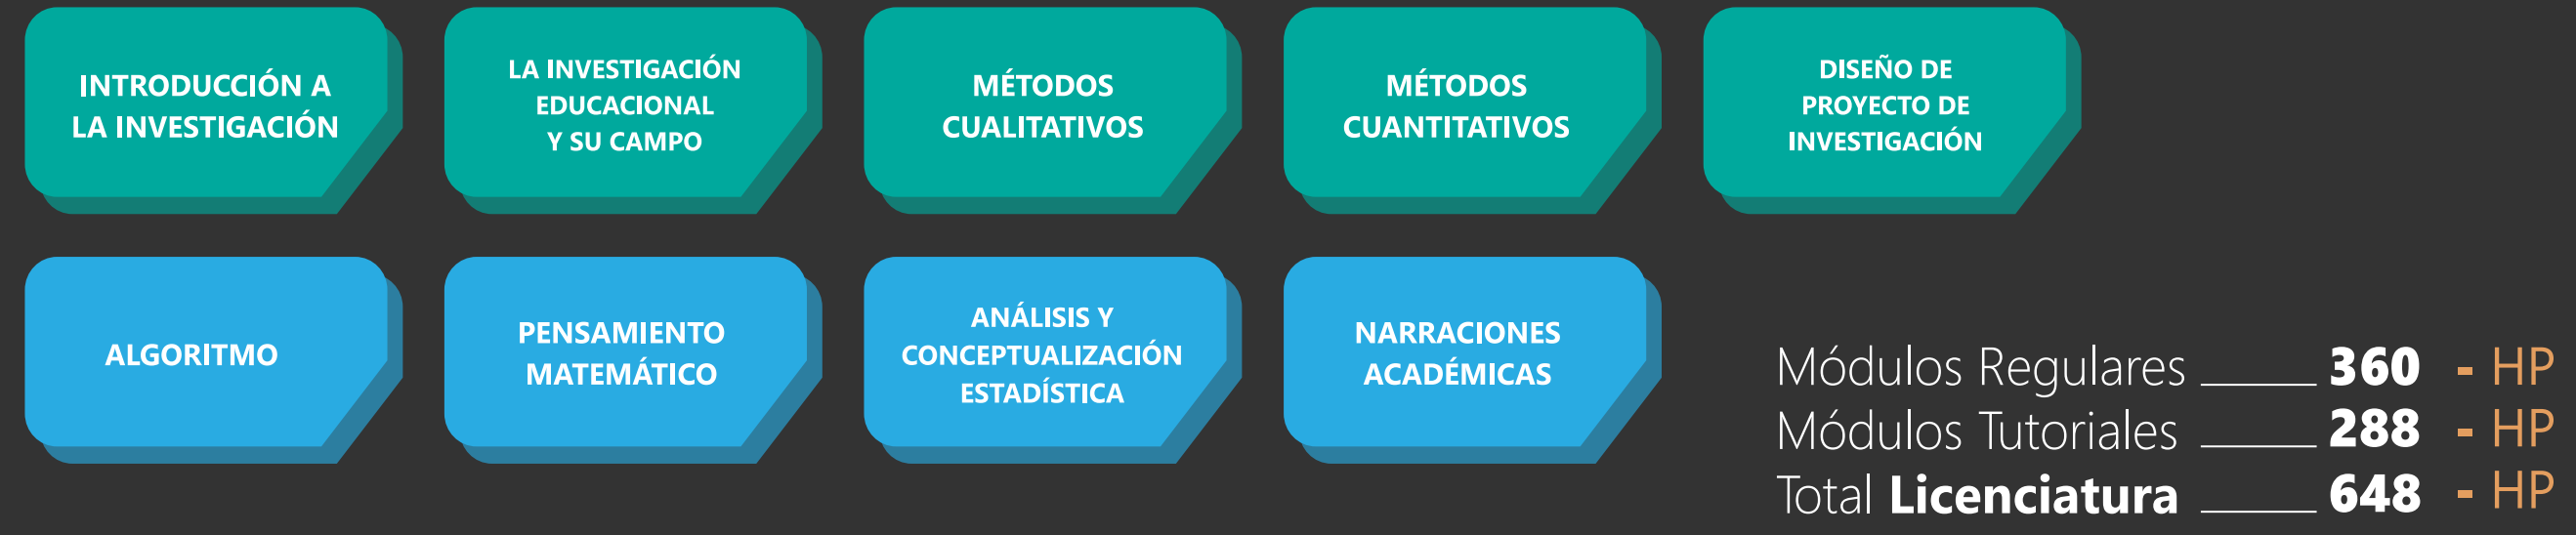

# ULL

## MALLA CURRICULAR → Para Profesionales → LICENCIATURA EN EDUCACIÓN

**12 meses lectivos**